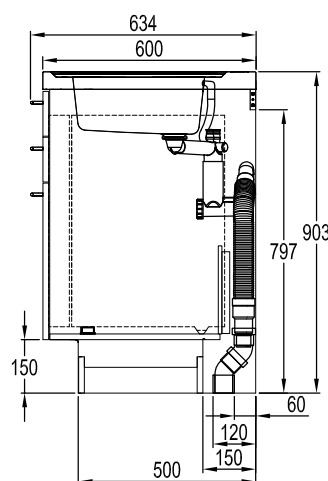

Produktnr	Modell	Diskhons placering
900162288	EC1200R	Höger
900162289	EC1200L	Vänster

Överskåp från Ballinglöv

Produktnr	Modell	Mått
MIK67	Microskåp	598x700, djup 312
K6	Hyllskåp	598x700, djup 312

Handtag i matt kromat stål

Antal diskho	2
Vattenlås/Avloppsanslutning Ø40, Ø50, Ø60 ingår	Ja
Uttag för enhålsblandare 35 mm	Ja
Diskbänksblandaren ingår	Nej

Inkoppling kylskåp	1-fas 230V
Sladdlängd kylskåp (m)	1

Mått och vikt

Bredd (mm)	1200
Höjd (mm)	903
Djup (mm)	600
Vikt (kg)	78

Placering av eluttaget
på vägg bakom kök

Installation och placering

Köket kan placeras fristående eller skjutas in i nisch. Vattenlås medföljer köket men ej diskbänksblandaren. Diskbänksbeslag i rostfritt. Dolda självstängande och justerbara gångjärn som medger en öppningsvinkel av 130°, dessutom tillåter gångjärnens utformning montering tätt mot sidovägg.

Diskbänksblandaren (enhålsblandare) kan antingen sättas i väggen bakom eller företrädesvis i det förborrade hålet Ø35 bakom diskhon.

Trinetten levereras med vattenlås för anslutning till avlopp.