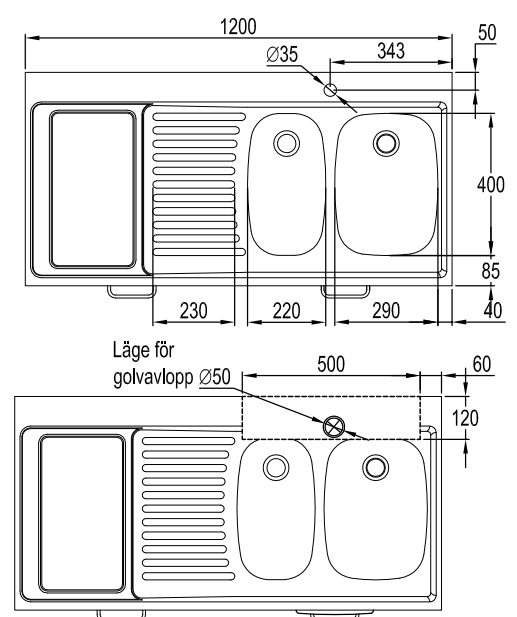

Produktnr	Modell	Diskhons placering
900162288	EC1200R	Höger
900162289	EC1200L	Vänster

Överskåp från Ballinglöv

Produktnr	Modell	Mått
MIK67	Microskåp	598x700, djup 312
K6	Hyllskåp	598x700, djup 312

Handtag i matt kromat stål

Antal diskho	2
Vattenlås/Avloppsanslutning Ø40, Ø50, Ø60 ingår	Ja
Uttag för enhålsblandare 35 mm	Ja
Diskbänksblandaren ingår	Nej

Inkoppling kylskåp	1-fas 230V
Sladdlängd kylskåp (m)	1

Mått och vikt

Bredd (mm)	1200
Höjd (mm)	903
Djup (mm)	600
Vikt (kg)	78

Placering av eluttaget
på vägg bakom kök

Installation och placering

Köket kan placeras fristående eller skjutas in i nisch. Vattenlås medföljer köket men ej diskbänksblandaren. Diskbänksbeslag i rostfritt. Dolda självstängande och justerbara gångjärn som medger en öppningsvinkel av 130°, dessutom tillåter gångjärnens utformning montering tätt mot sidovägg.