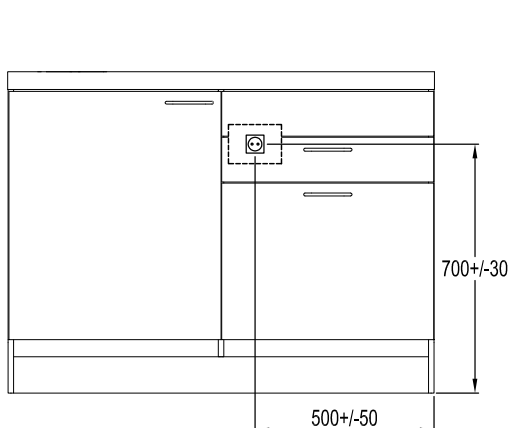

Produktnr	Modell	Diskhons placering
900162288	EC1200R	Höger
900162289	EC1200L	Vänster

Överskåp från Ballinglöv

Produktnr	Modell	Mått
MIK67	Microskåp	598x700, djup 312
K6	Hyllskåp	598x700, djup 312

Handtag i matt kromat stål

Antal diskho	2
Vattenlås/Avloppsanslutning Ø40, Ø50, Ø60 ingår	Ja
Uttag för enhålsblandare 35 mm	Ja
Diskbänksblandaren ingår	Nej

Inkoppling kylskåp	1-fas 230V
Sladdlängd kylskåp (m)	1

Mått och vikt

Bredd (mm)	1200
Höjd (mm)	903
Djup (mm)	600
Vikt (kg)	78